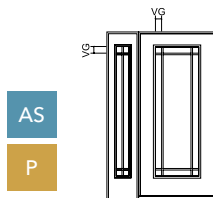

Prairie Grille Patterns

Prairie - Standard corner lite dimension = 3-1/8" visible glass.